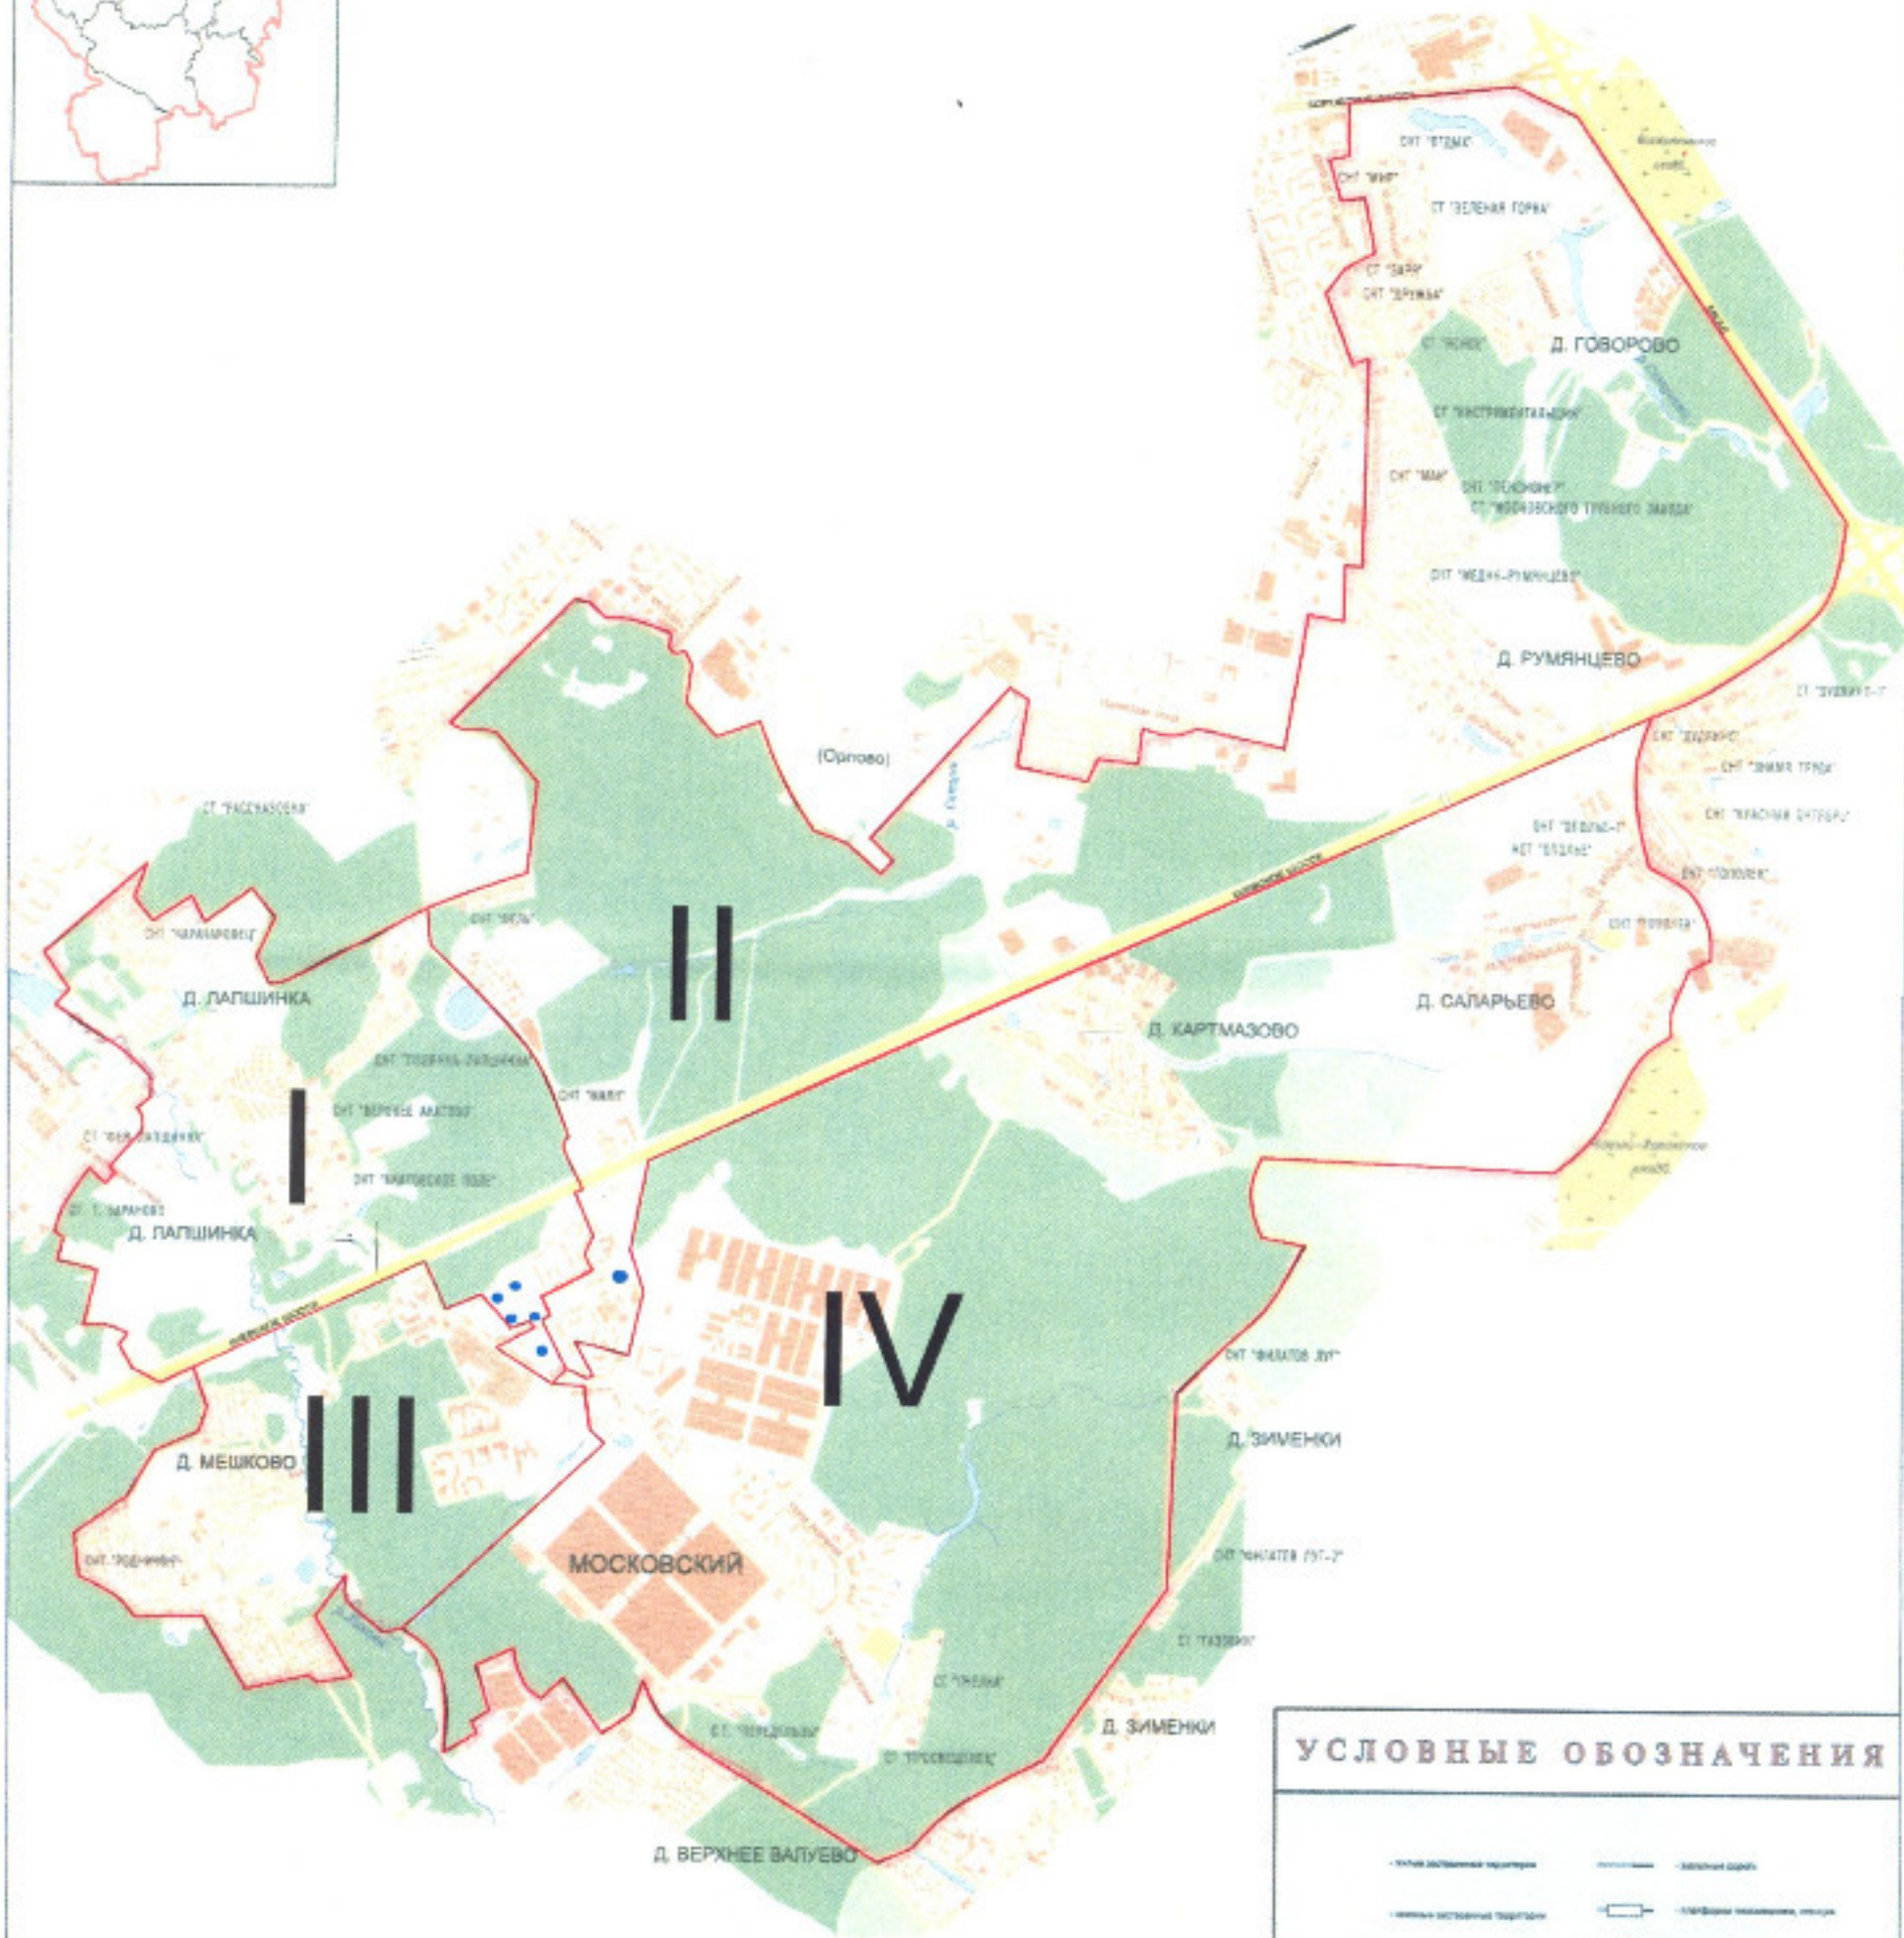

Графическое изображение границ избирательных округов поселения Московский Новомосковского административного округа города Москвы

● Совмещенные места размещения УИК и голосования

УСЛОВНЫЕ ОБОЗНАЧЕНИЯ

— граница избирательного округа	— граница парка
— граница административного округа	— граница территории, подлежащей изъятию
— здания и сооружения	— парк и сквер
— мосты	— парк, сквер, мемориальный комплекс
— озелененная территория	— административная территория
— водные объекты	МОСКОВСКИЙ — название территории, подлежащей изъятию для государственных нужд
— территория с особыми условиями использования территории	— граница территории, подлежащей изъятию
— улицы и дороги	— граница территории, подлежащей изъятию

Масштаб 1 : 35 000