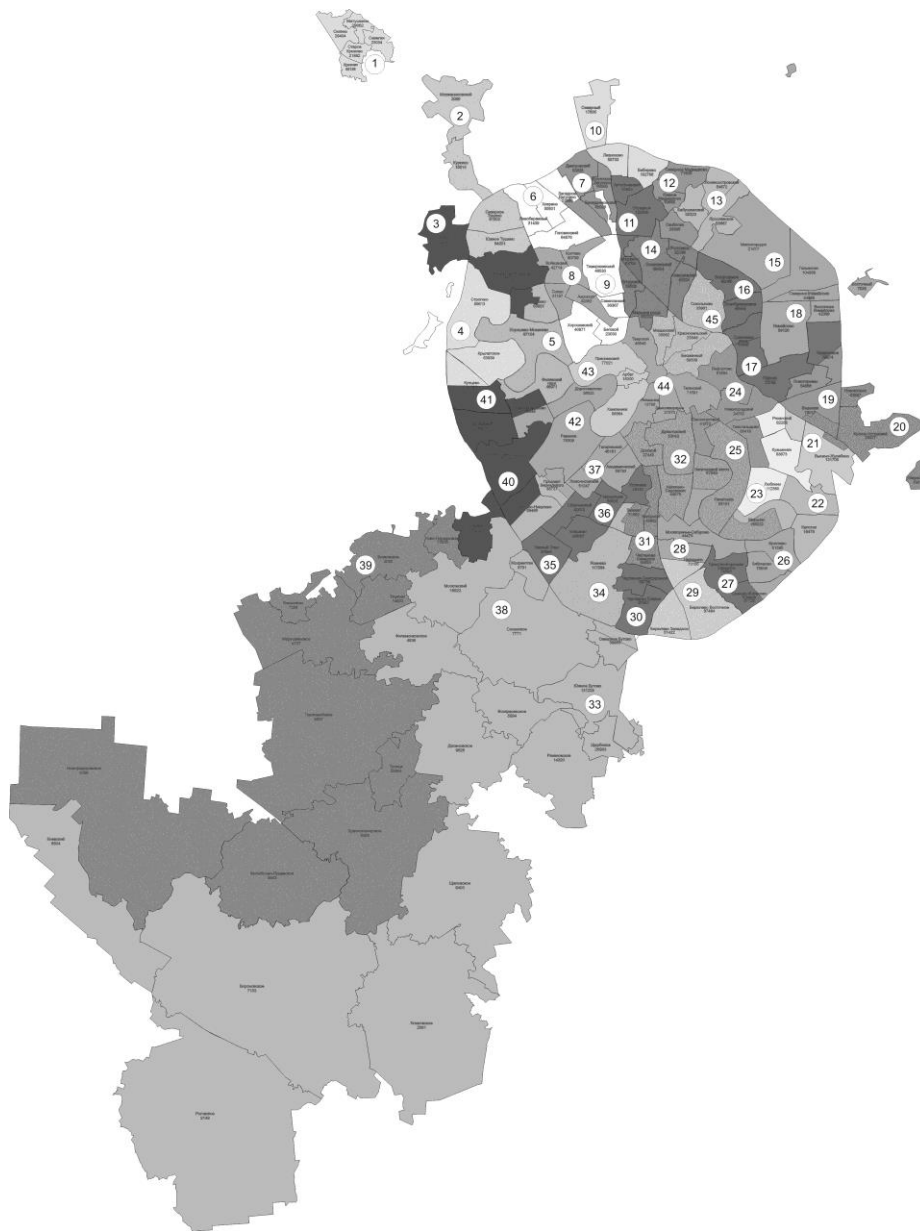

Приложение
к Закону города Москвы
от 30 апреля 2014 года
№ 22

Графическое изображение схемы одномандатных избирательных округов
по выборам депутатов Московской городской Думы

Верно: