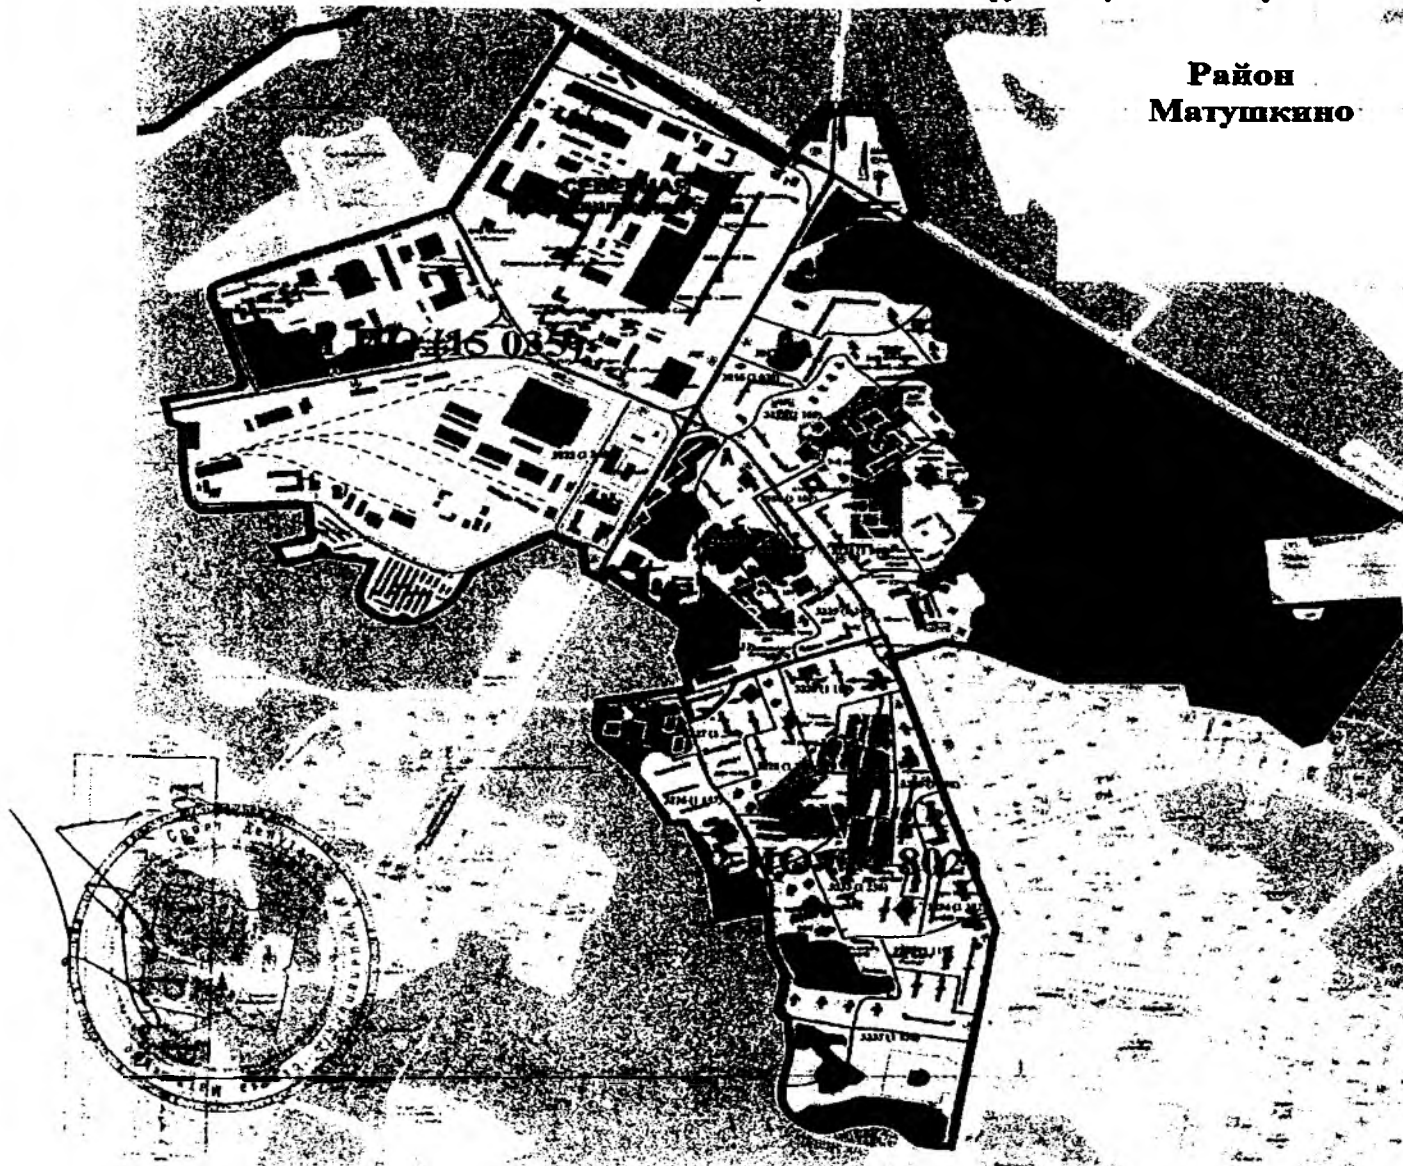

Приложение
к схеме многомандатных избирательных
округов по выборам депутатов Совета
депутатов муниципального округа
Матушкино в городе Москве

**Графическое изображение схемы многомандатных избирательных округов по выборам депутатов Совета депутатов
муниципального округа Матушкино в городе Москве**

**Район
Матушкино**

УСЛОВНЫЕ ОБОЗНАЧЕНИЯ

- Граница избирательного округа —————
- Граница избирательного участка —————
- Место голосования ◆
- Место размещения УИК ◆